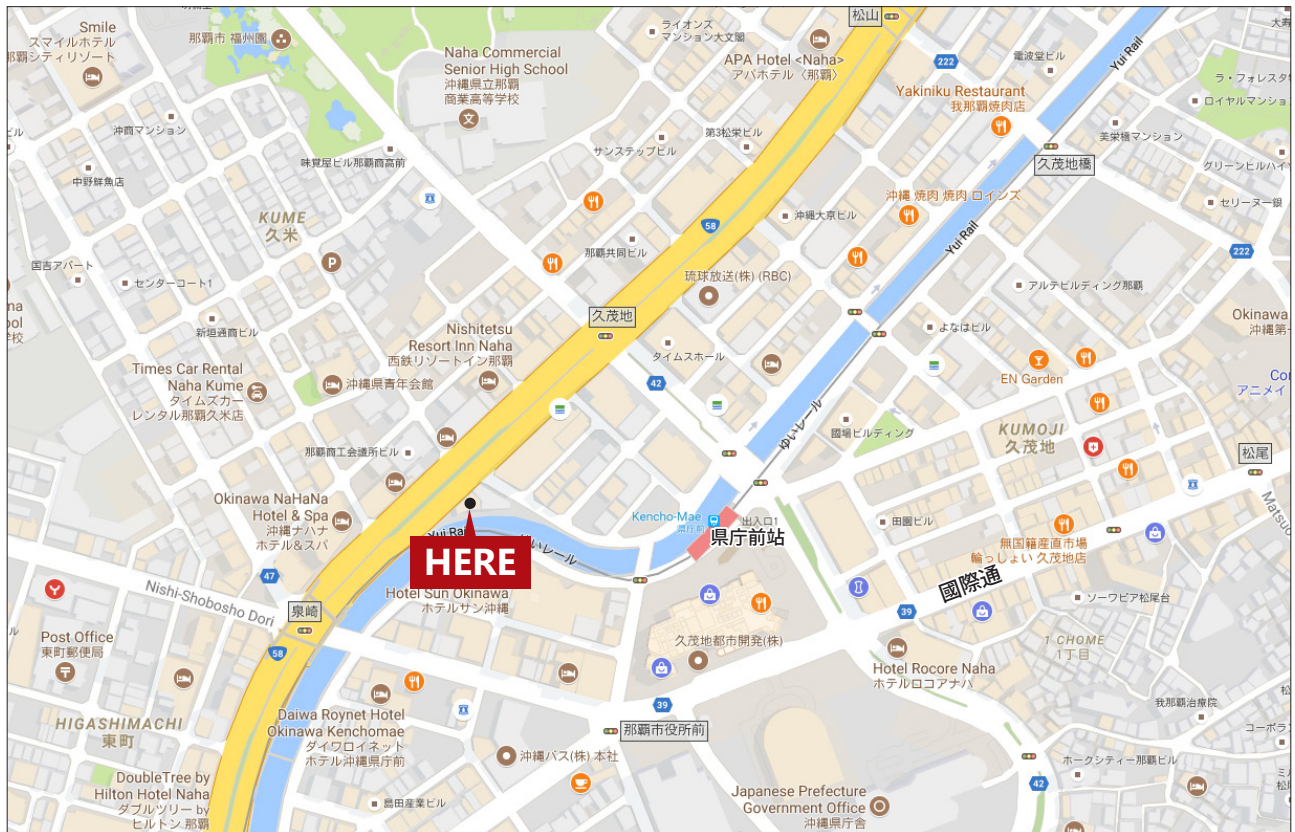

chura sakura
ちゅら桜

SPECIAL COUPON

大人料金 10%OFF

大人費用 9 折優惠

※大人 2 名以上での利用に限る
※限 2 名大人以上體驗才可使用

有効期間：至 2018 年 4 月 30 日

名稱	美麗櫻 (ちゅら桜)	MAPCODE	33 156 285
地址	沖繩県那覇市久茂地 1-6-1 2-A	電話號碼	098-943-7608
營業時間	10:00 ~ 19:00 (受理至 18:00)		
公休日	週三		
信用卡	AMEX, DINERS, VISA, MASTER, JCB, 銀聯等	停車場	利用收費停車場
抵達方式	從單軌電車「県庁前」站走路約 4 分鐘		