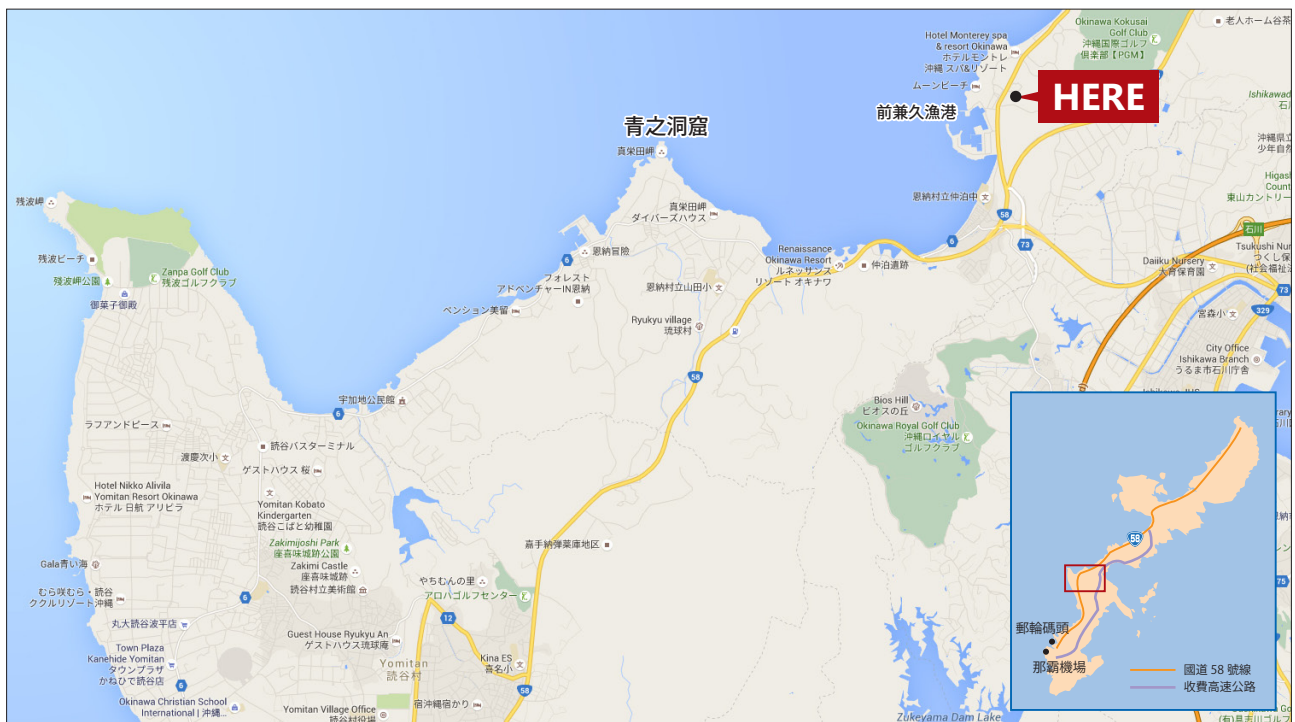

ryukyu paradise
琉球樂園

SPECIAL COUPON

ツアー撮影無料サービス（写真 20 枚以上保証）
沖縄の星砂 or 貝殻プレゼント

遊程免費攝影（保證照片 20 張以上）
贈送沖縄星砂 or 貝殼

有效期間：至 2018 年 10 月 31 日

名稱	琉球樂園	MAPCODE	206 096 535
中文專線	LINE ID: okinawa6880 / WhatsApp: + 81 80 3916 7516	TEL	098-965-6880
預約	沖繩県恩納村前兼久 497-3 Onna Marine View Palace 1F MARINE CLUB BASRO 内		
預約	可當天預約。預約或洽詢時請告知是「在來來琉球看到此訊息」。		
營業時間	7:00 ~ 22:00	公休日	全年無休
信用卡	無	停車場	100 輛（免費）
抵達方式	下「石川」交流道約 6 分鐘車程		